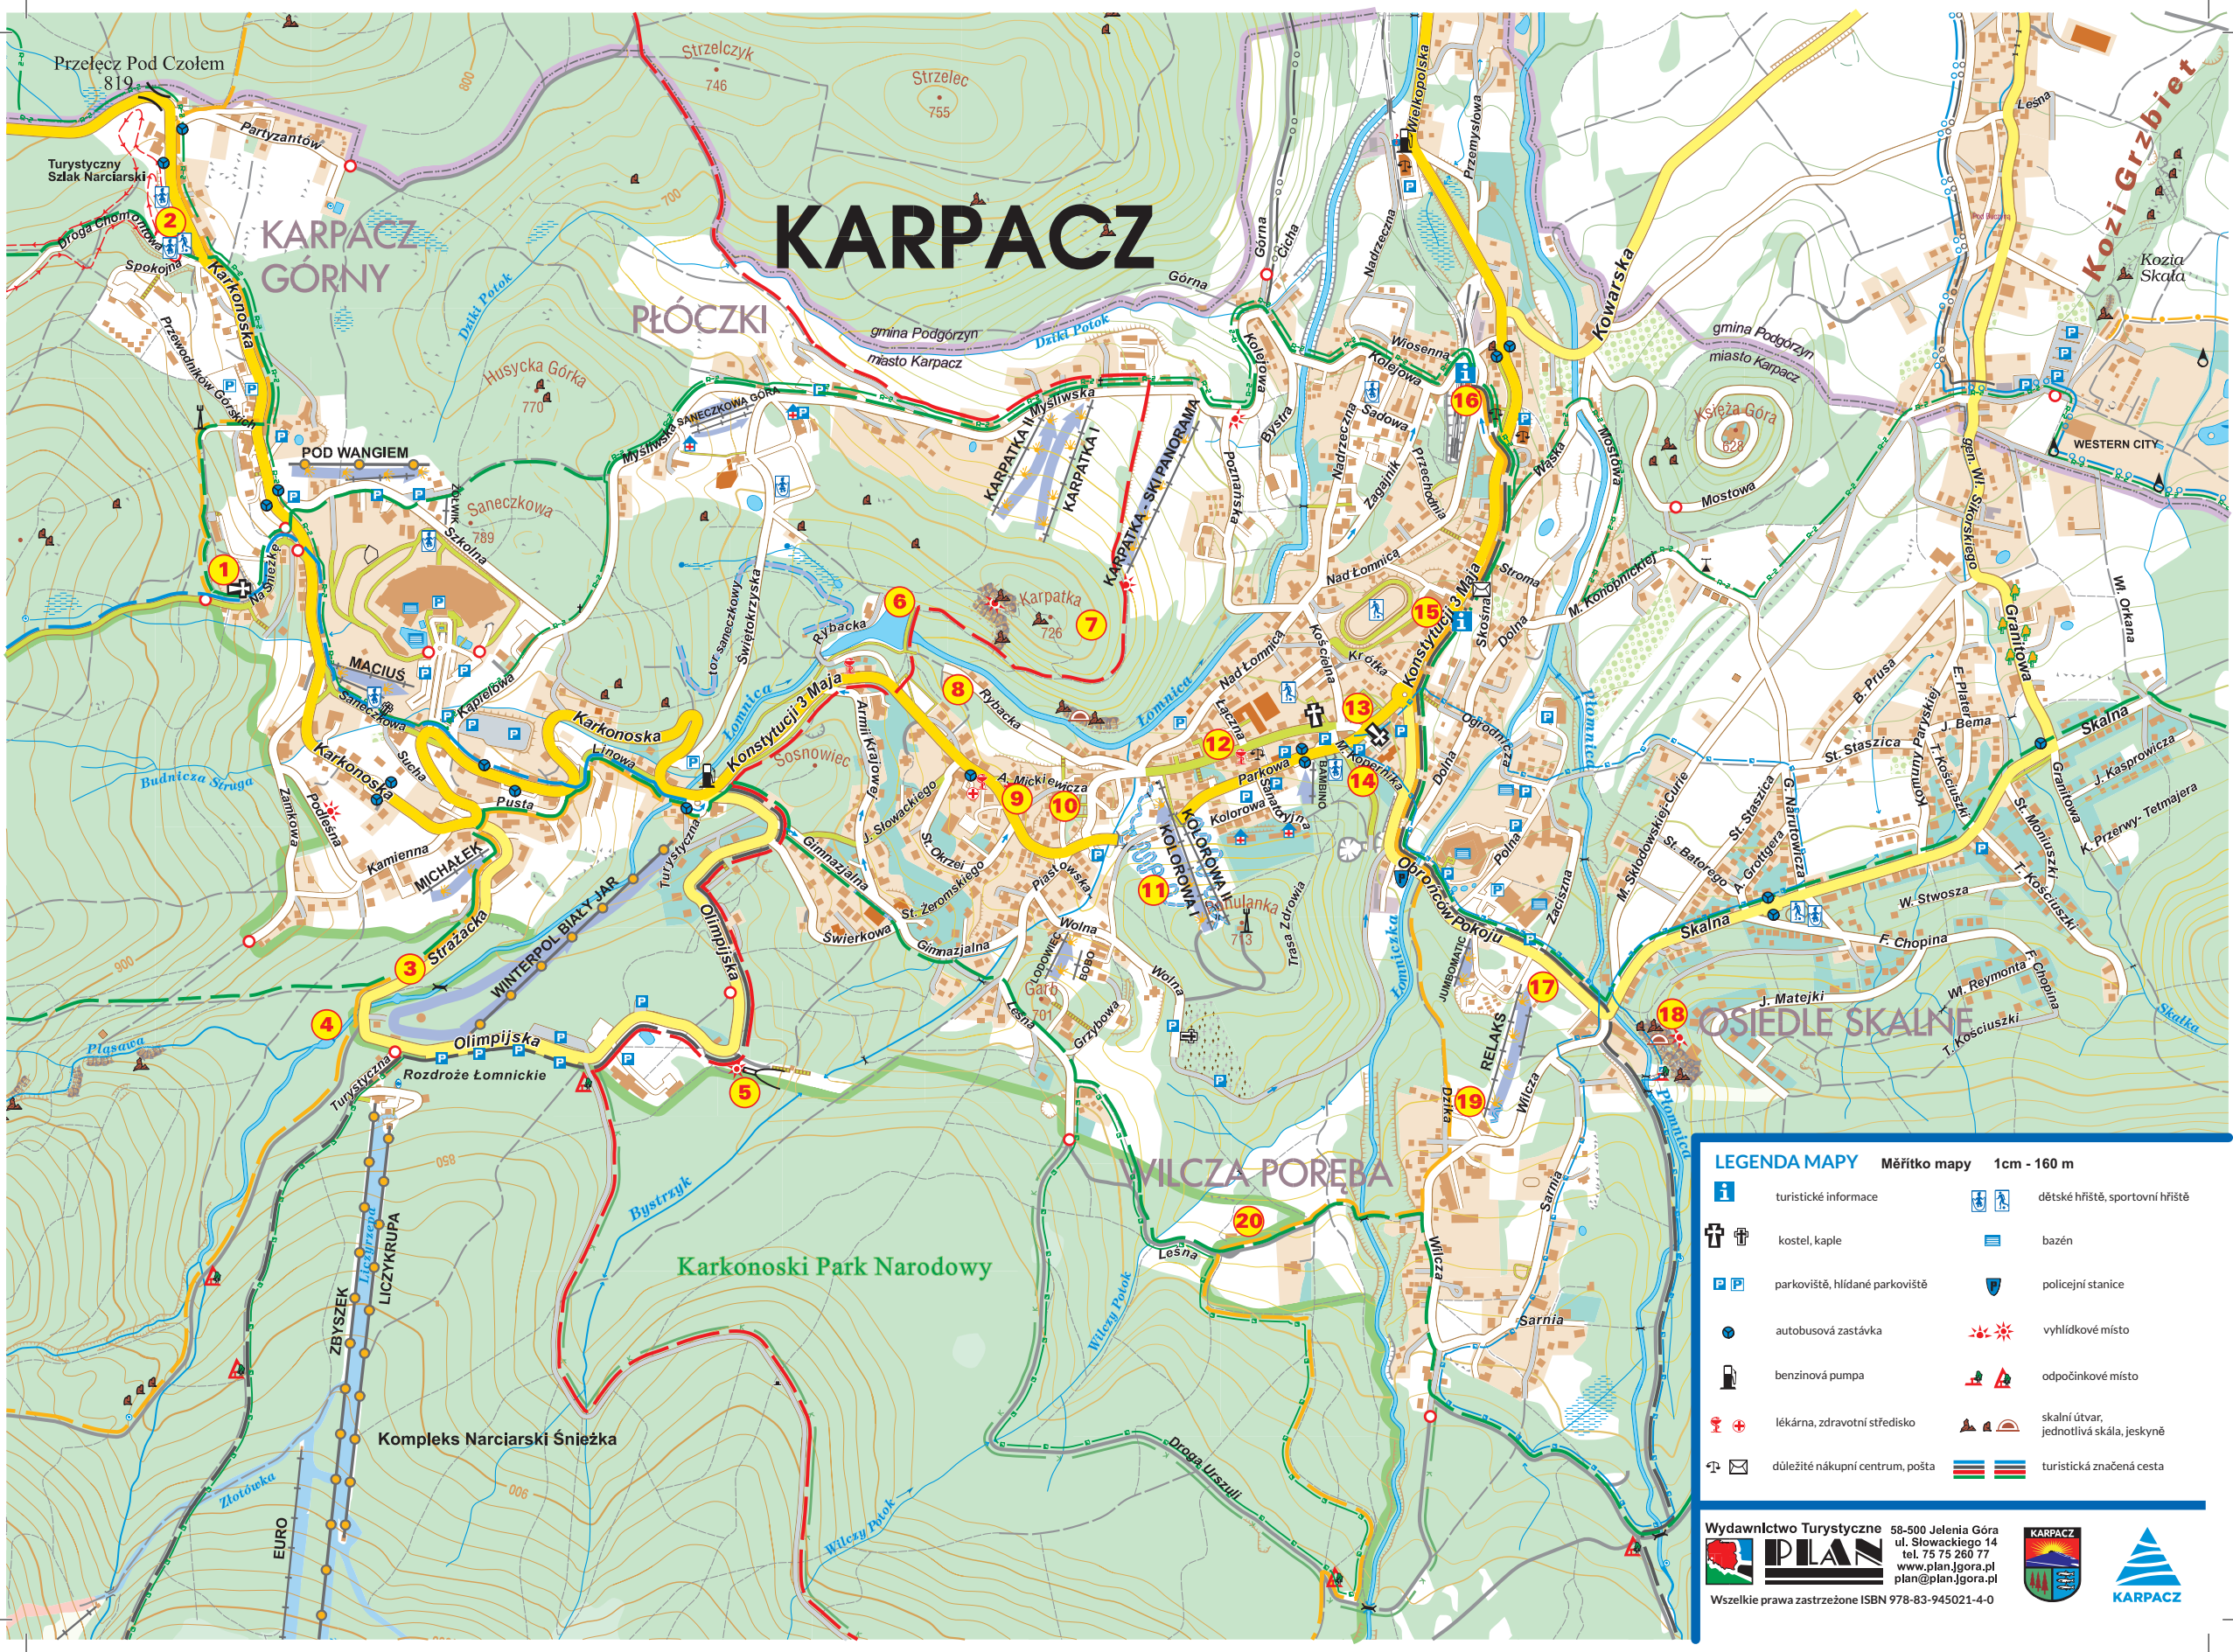

KARPACZ

LEGENDA MAPY Měřitko mapy 1cm - 160 m

	turistické informace		dětské hřiště, sportovní hřiště
	kostel, kaple		bazén
	parkoviště, hlídané parkoviště		policejní stanice
	autobusová zastávka		vyhlídkové místo
	benzínová pumpa		odpočinkové místo
	lékárna, zdravotní středisko		skalní útvar, jednotlivá skála, jeskyně
	důležité nákupní centrum, pošta		turistická značená cesta