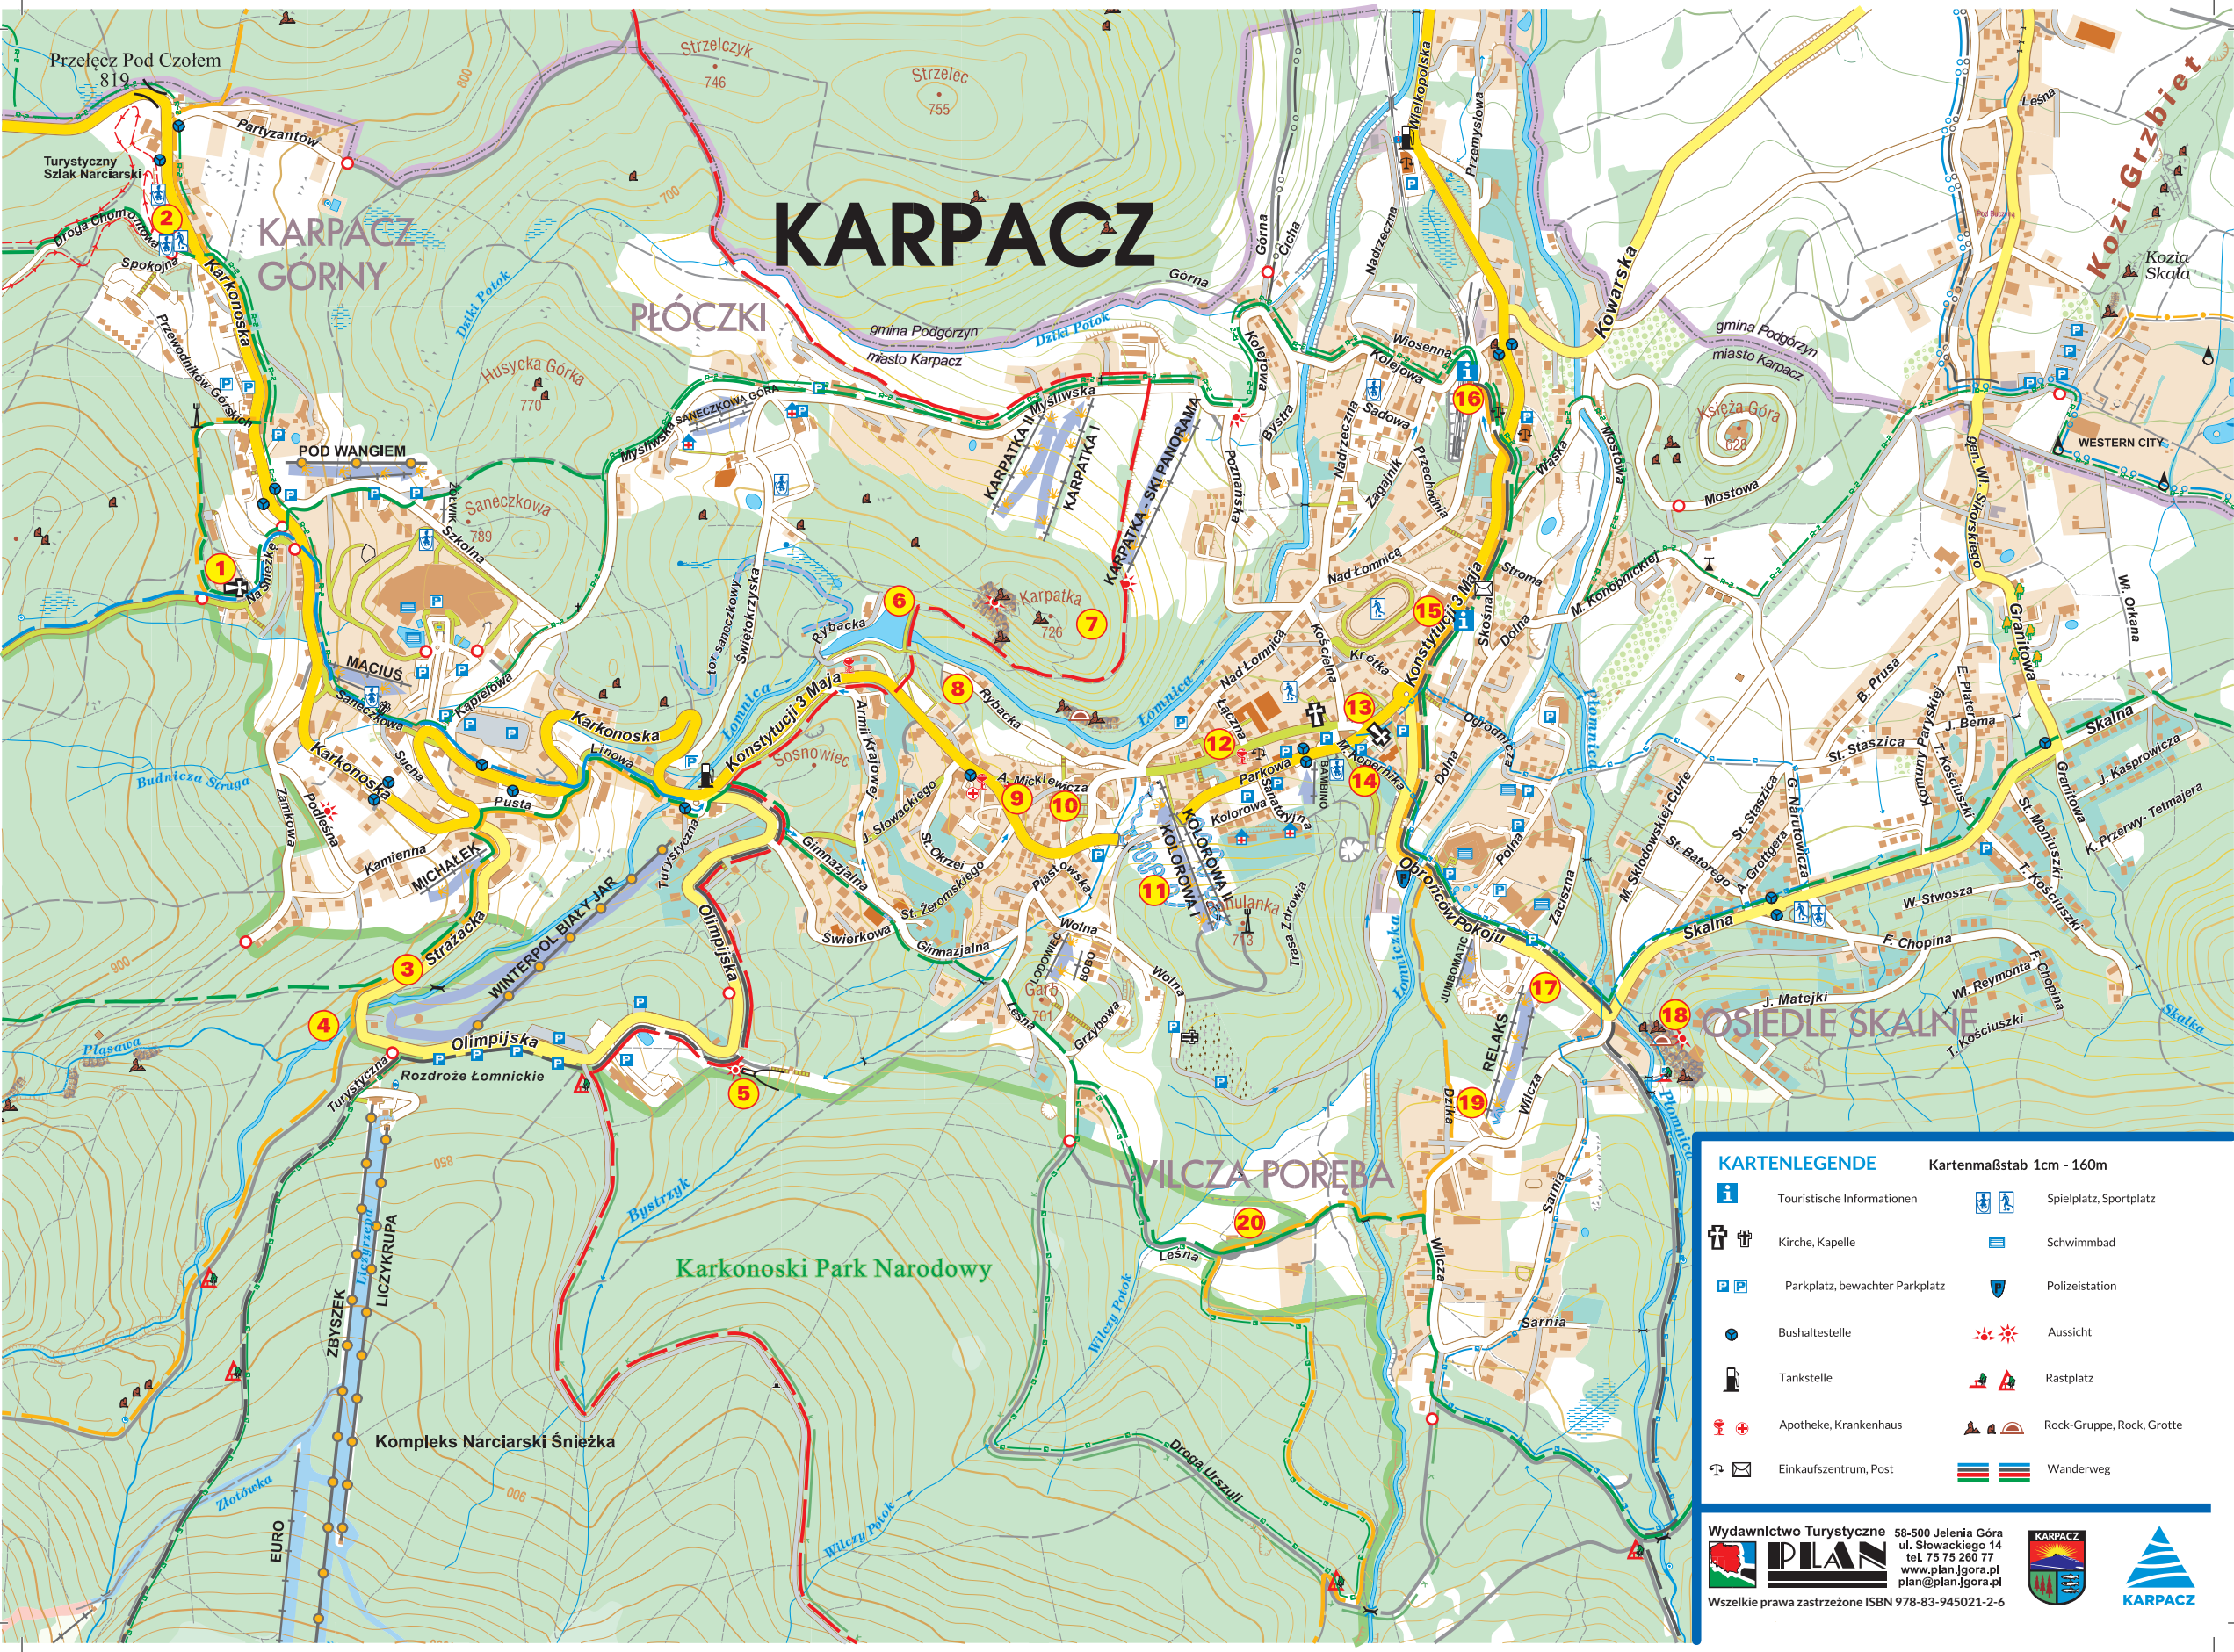

KARPACZ

KARTENLEGENDE		Kartenmaßstab 1cm - 160m	
	Touristische Informationen		Spielplatz, Sportplatz
	Kirche, Kapelle		Schwimmbad
	Parkplatz, bewachter Parkplatz		Polizeistation
	Bushaltestelle		Aussicht
	Tankstelle		Rastplatz
	Apotheke, Krankenhaus		Rock-Gruppe, Rock, Grotte
	Einkaufszentrum, Post		Wanderweg