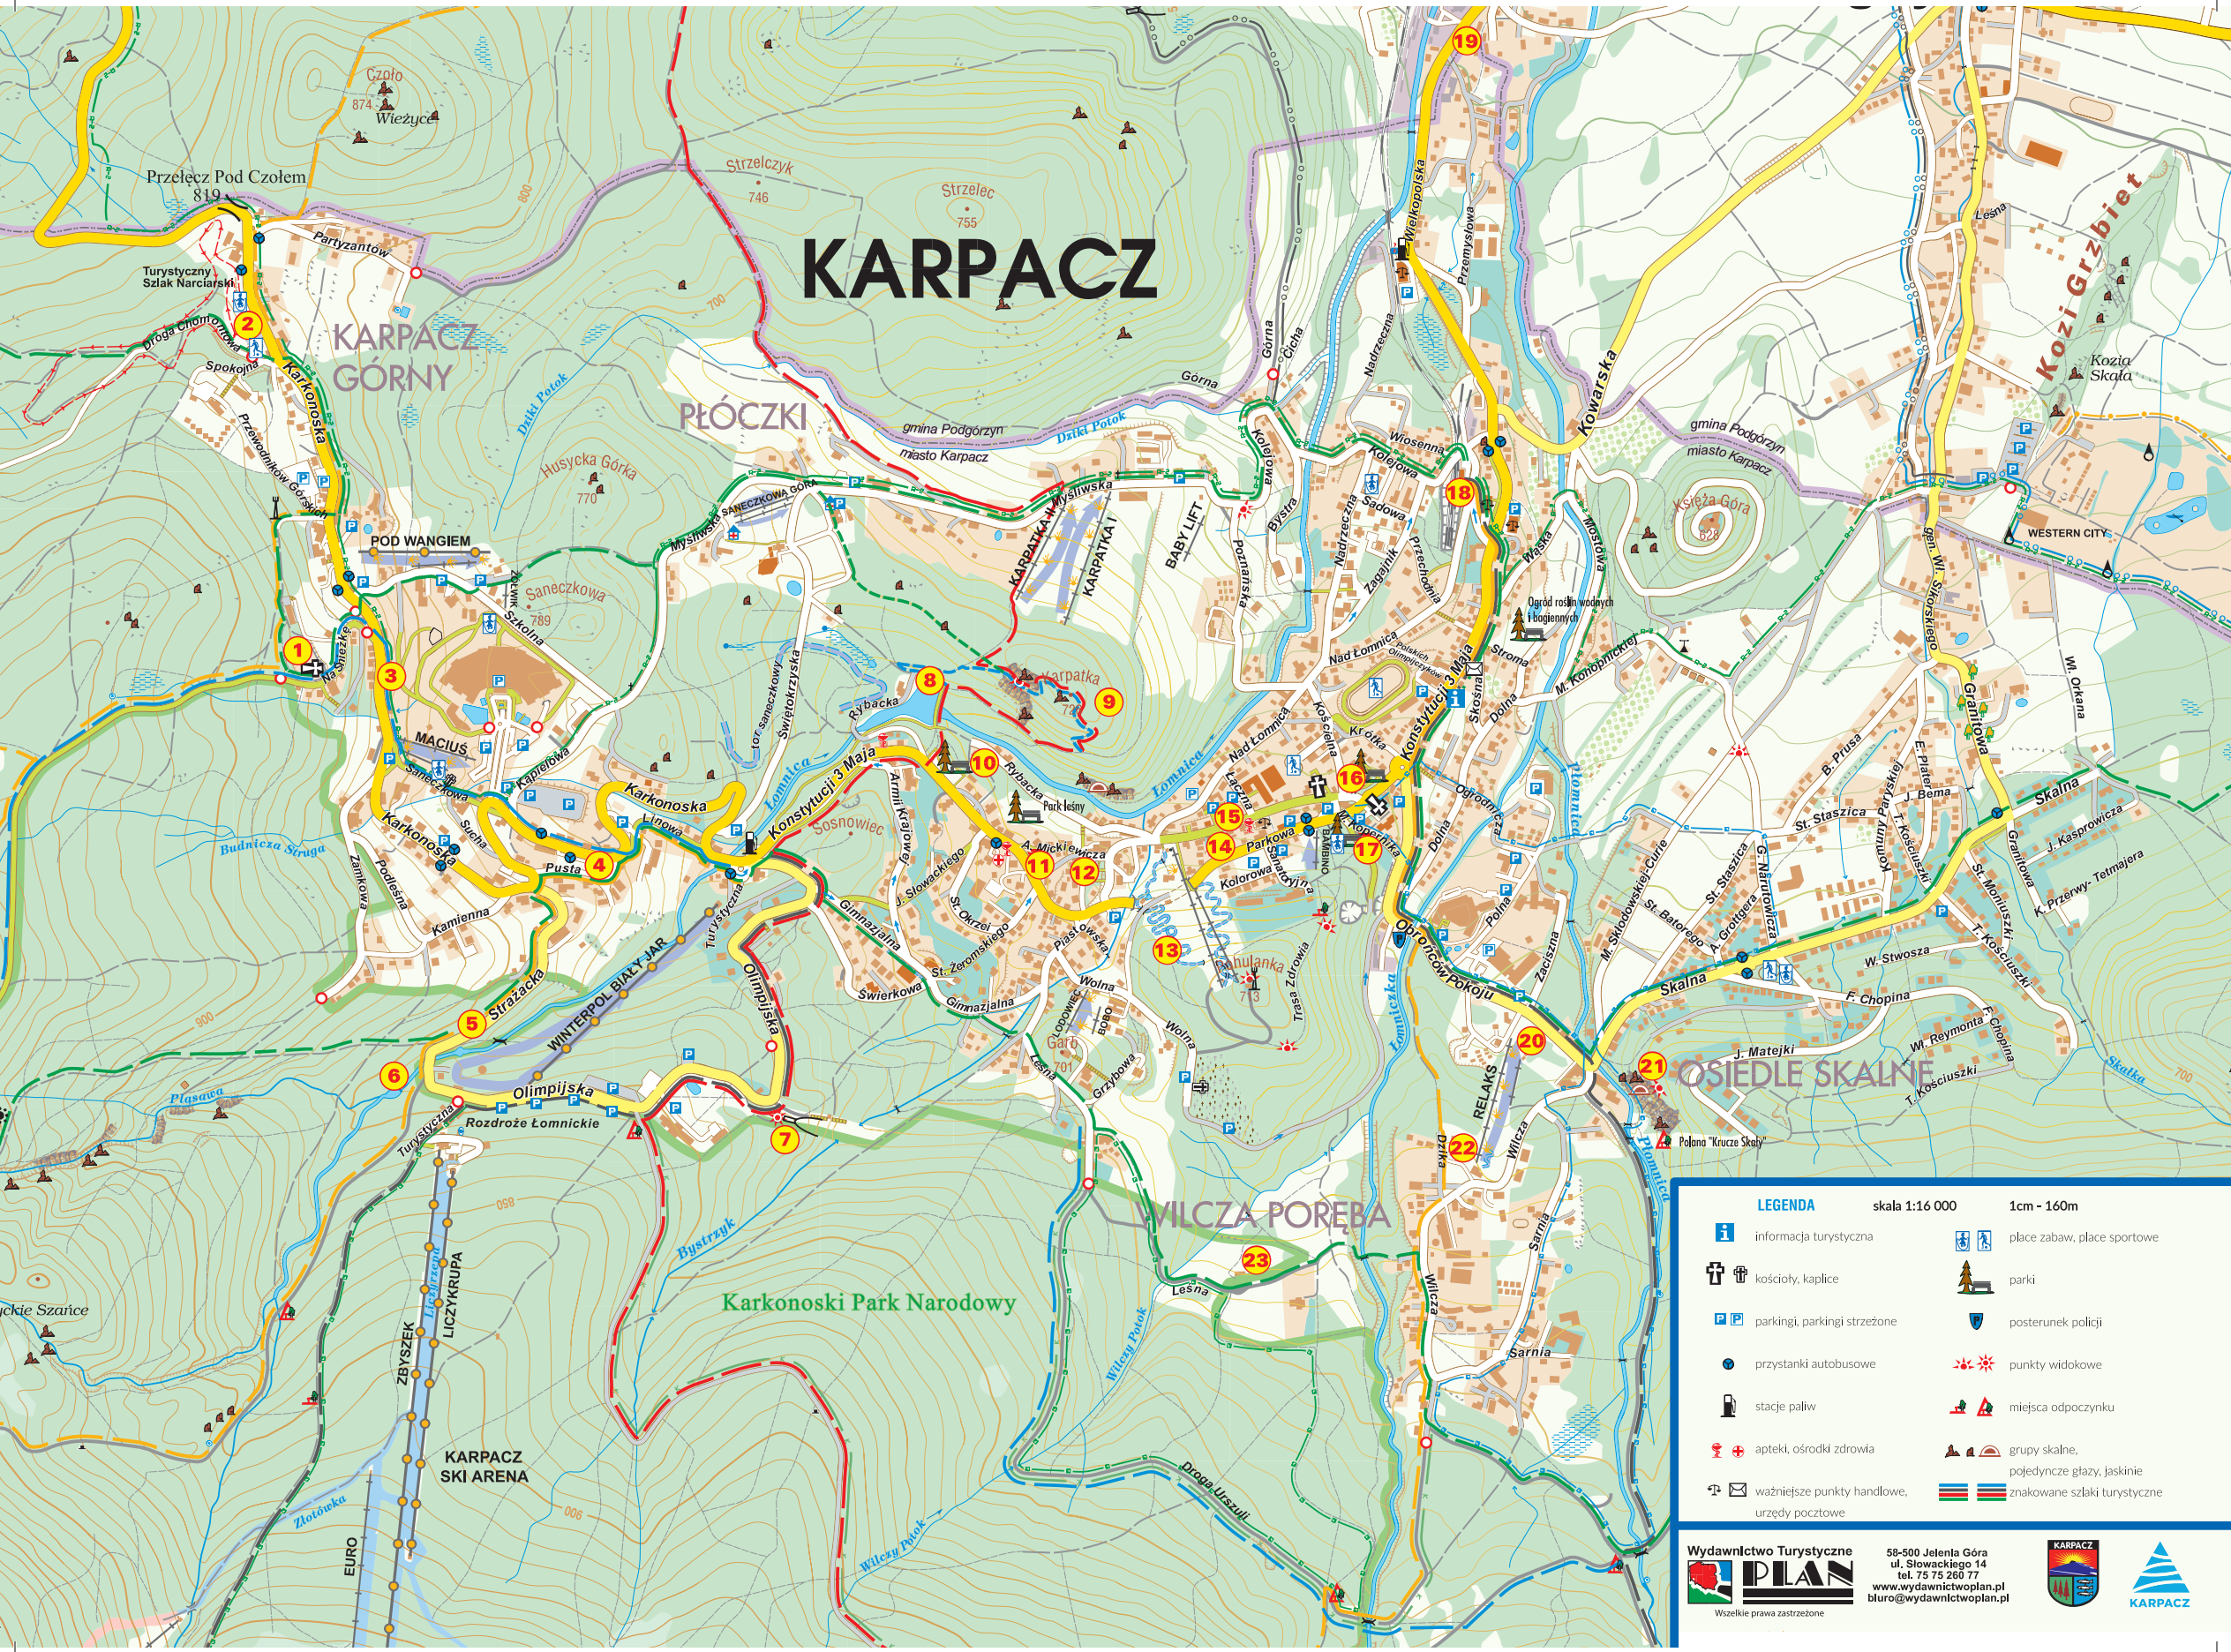

KARPACZ

LEGENDA		skala 1:16 000	1cm - 160m
	informacja turystyczna		plac zabaw, place sportowe
	kościół, kaplica		parki
	parkingi, parkingi strzeżone		posterunek policji
	przystanki autobusowe		punkty widokowe
	stacje paliw		miejsca odpoczynku
	apteki, ośrodki zdrowia		grupy skalne, pojedyncze głazy, jaskinie
	ważniejsze punkty handlowe, urzędy pocztowe		znakowane szlaki turystyczne